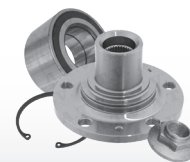

MP0868-KEC

PEUGEOT

MANAGER 2006-2019

ROD. C/ABS 5 ROSCAS 35 ESTRIAS

KIT MAZA RUEDA DELANTERA